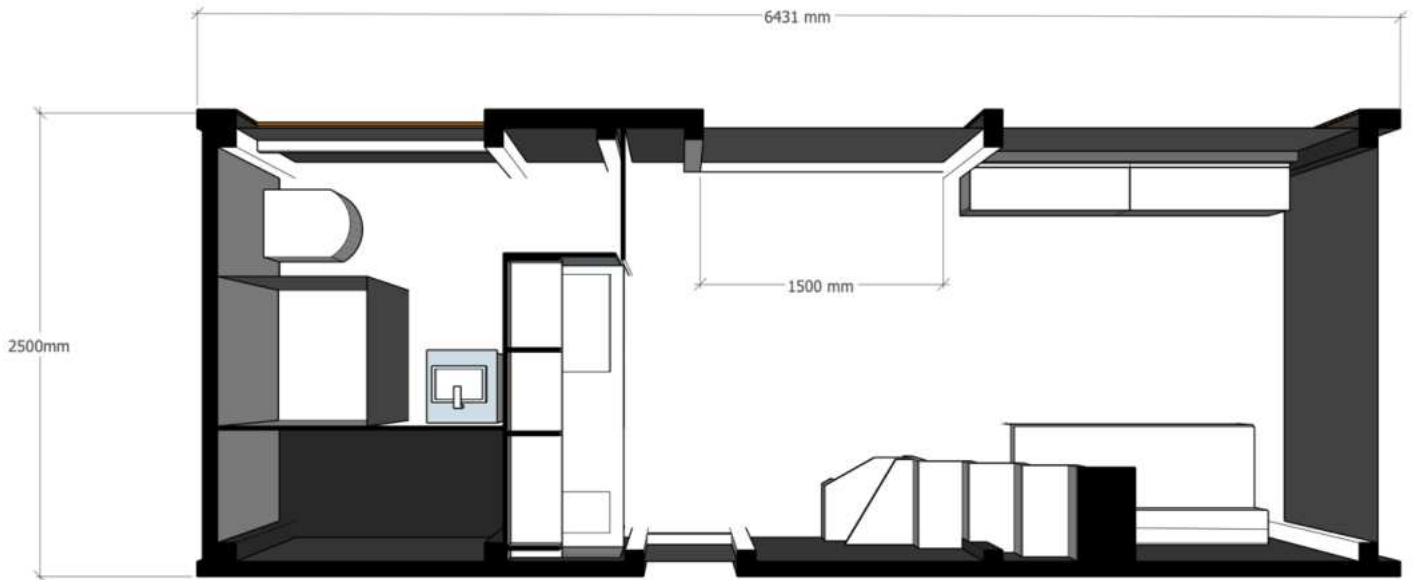

# POHLED

DÉLKA: 6 400mm  
ŠÍŘE: 2 500mm  
VÝŠKA: 3 900mm

 **woodky**  
TINY HOUSE

**woodky**  
TINY HOUSE

---